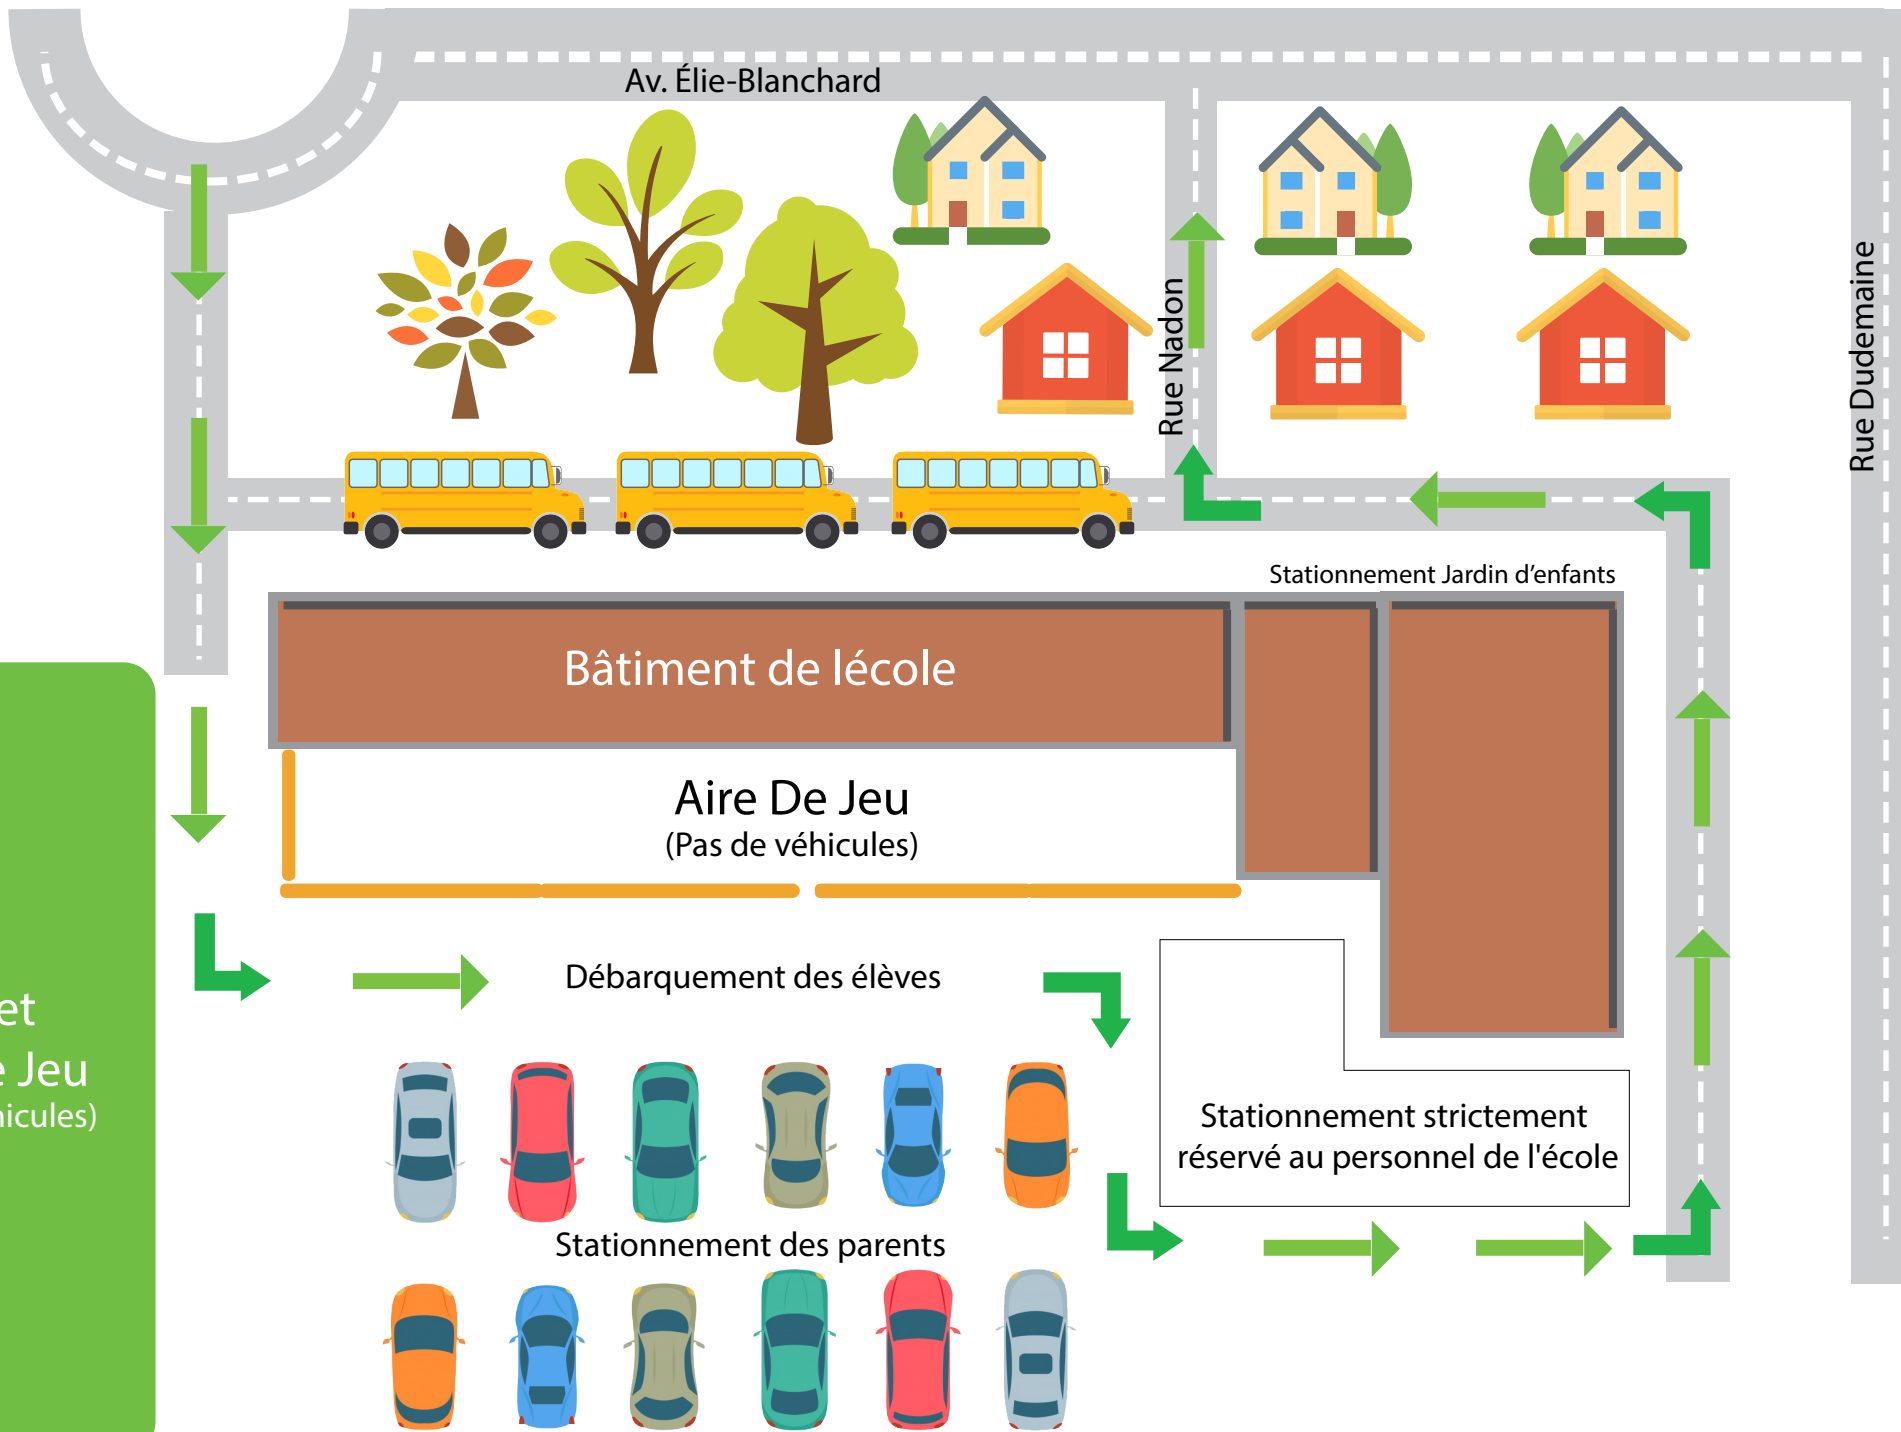

L'ÉCOLE ARMÉNIENNE SOURP HAGOP
CIRCULATION DES VOITURES

Av. Élie-Blanchard

Rue Nadon

Rue Dudemaine

Bâtiment de l'école

Stationnement Jardin d'enfants

Aire De Jeu
(Pas de véhicules)

Débarquement des élèves

Stationnement strictement
réservé au personnel de l'école

Stationnement des parents

Parc et
Aire De Jeu
(Pas de véhicules)